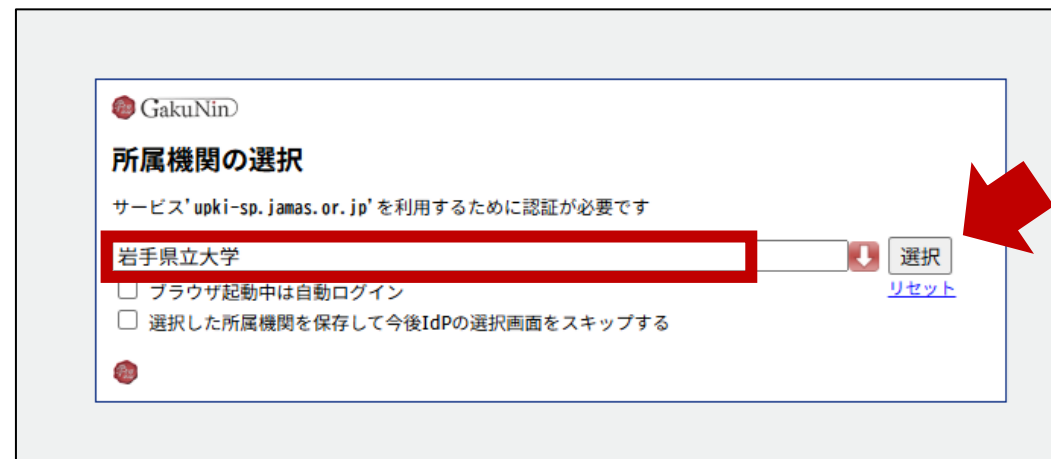

Maruzen e-book library 学外からのアクセスについて

①ログイン画面で、「学認アカウントをお持ちの方はこちら」の部分をクリック

②所属機関の認証で「岩手県立大学」を選択して「選択」をクリック

③Microsoftアカウントを入力して「次へ」をクリック

④パスワードを入力して「次へ」をクリック