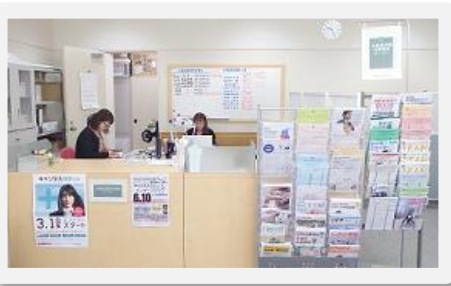

詳細な開放日程は、掲示物やメディアセンターHPにてご確認ください

**グループワークに**

グループで議論しながらの学習に。  
友だち同士のおしゃべりに。

コピー機

**勉強のひと休みに**

勉強の合い間にひと息つきたい時に。  
**飲食可能**です。  
※カップラーメン等の汁物はご遠慮ください

**公務員志望者の相談窓口**

公務員試験講座に関する  
相談支援を受けることができます。

室内の壁に、学内ネットワーク用のLANコンセントを整備しています。  
備え付けのハブやLANケーブルも自由にご利用ください。(学内者限定)

公務員試験対策  
相談コーナー

パソコン(2台)

プリンタ

**イベントに**

小規模なイベントごとに。  
※一週間前までに図書館カウンターにお申し出ください

**PC利用に**

個人のID、パスワードでログインできます。  
インターネットの利用や、レポート作成  
等にご利用ください。(学内者限定)